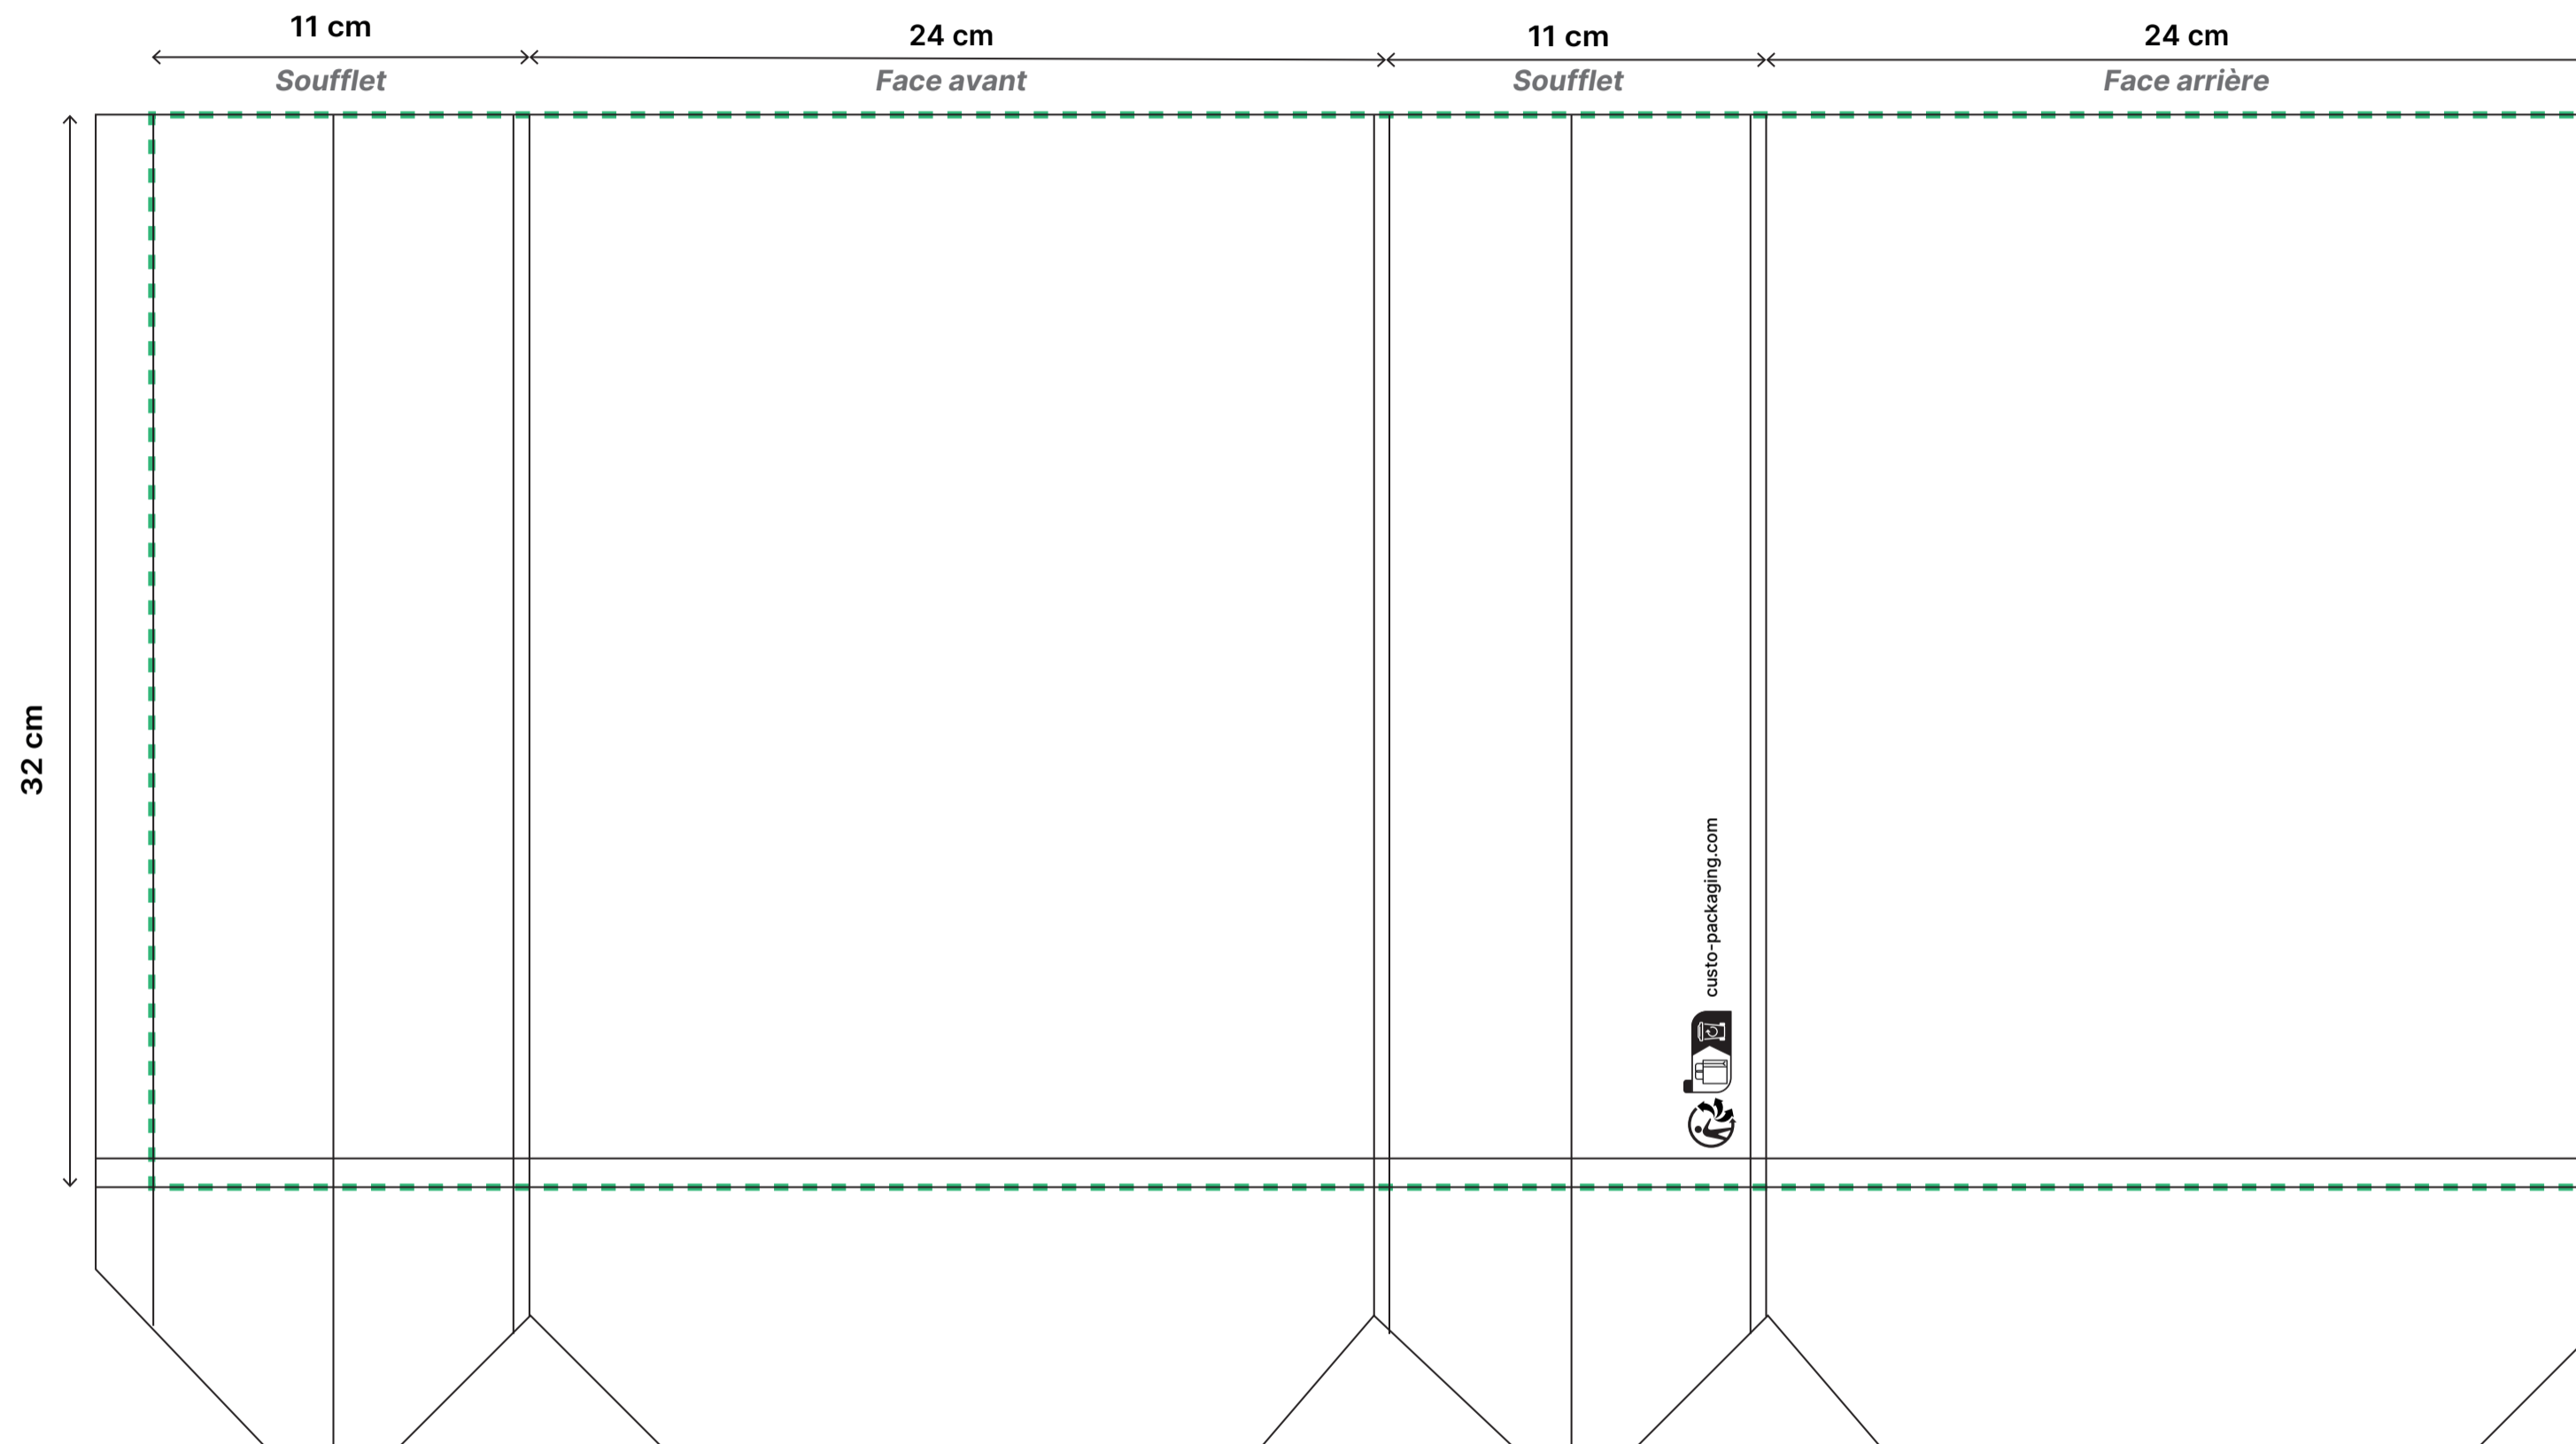

# SAC CABAS PERSONNALISÉ EN PAPIER KRAFT 24 + 11 X 32 CM

CUSTOMIZED KRAFT PAPER SHOPPING BAG, 24 + 11 X 32 CM

BOLSA DE PAPEL PERSONALIZADA KRAFT 24 + 11 X 32 CM

Mis à jour le 14/01/2026 Réf. : 100P044

## COULEUR DE FOND : BACKGROUND COLOR/COLOR DE FONDO

**Kraft**  
Kraft/Kraft

## COULEUR DE MARQUAGE : COLOR OF MARKING/COLOR DE MARCADO