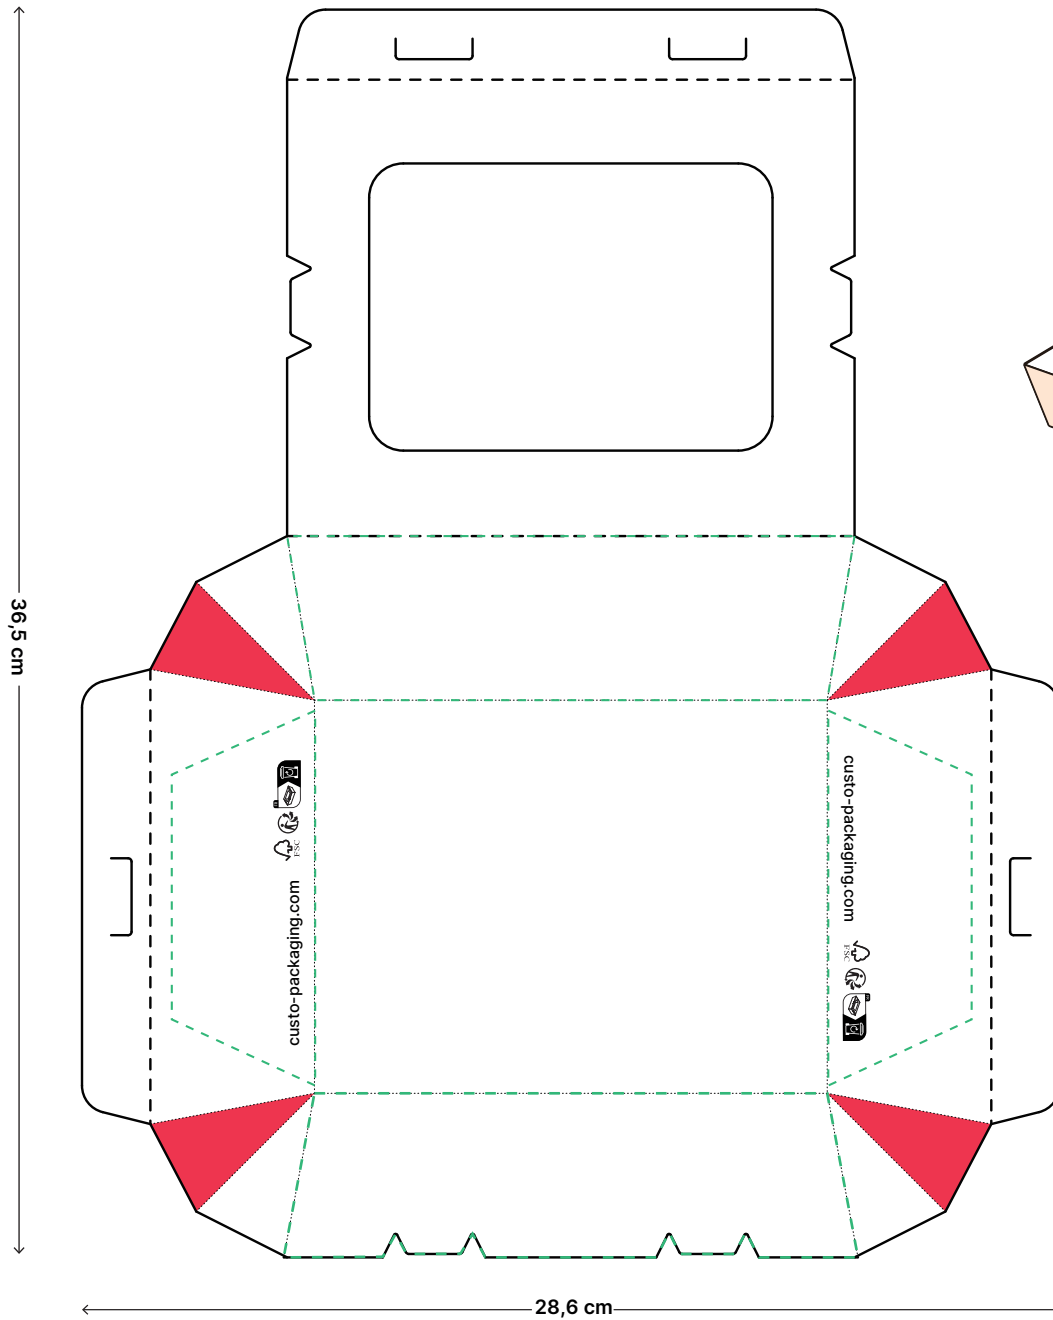

# BOÎTE À SALADE EN CARTON ET COUVERCLE À FENÊTRE PERSONNALISÉ 900 mL

Mis à jour le 04/07/2025 Réf. : 100B026

CARDBOARD SALAD TIN WITH PERSONALISED WINDOW LID 900 mL

LATA DE CARTÓN PARA ENSALADA CON TAPA CON VENTANA PERSONALIZADA 900 ml

**Impression flexographique  
1 à 4 couleurs**

Flexographic printing 1 to 4 colours  
Impresión flexográfica 1 a 4 colores

Couleur 1 :

Couleur 3 :

Couleur 2 :

Couleur 4 :

**La validation du Bât engage votre responsabilité à 100%, merci de bien vouloir vérifier chaque détail (orthographe, taille, emplacement, couleurs).**