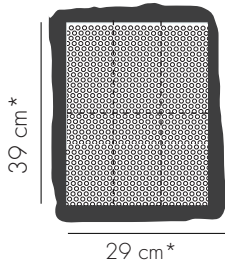

MOLLETON DOUBLE POINT

Micro-embossed double layer / Doble punto doble capa

SERVIETTES

Napkins / Servilletas

Serviette dépliée

Serviette pliée 1/6

2 plis

17 g/m²

Référence Reference Referencia	F20030BLA	Description Description Descripción	100 serviettes molleton 30x40 100 napkins micro-embossed 30x40 100 servilletas doble punto 30x40
Matière Material Material	Molleton double épaisseur - 100% fibres vierges Micro-embossed double laye -100% virgin fibres Doble punto doble capa - 100% fibras vírgenes	Couleur Colour Color	Blanc White Blanco
Dimensions Dimensions Dimensiones	29 x 39 cm* serviette dépliée unfolded napkin toalla desplegada	Grammage Grammage Gramaje	17g/m ²
Nombre de plis Number of folds Número de capas	2	Code-barres Barcode Código de barras	3 701 114 804467
100 serviettes/napkins/servilletas		24 paquets/packs/paquetes	
 		 	
20 cartons/boxes/cajas			
			