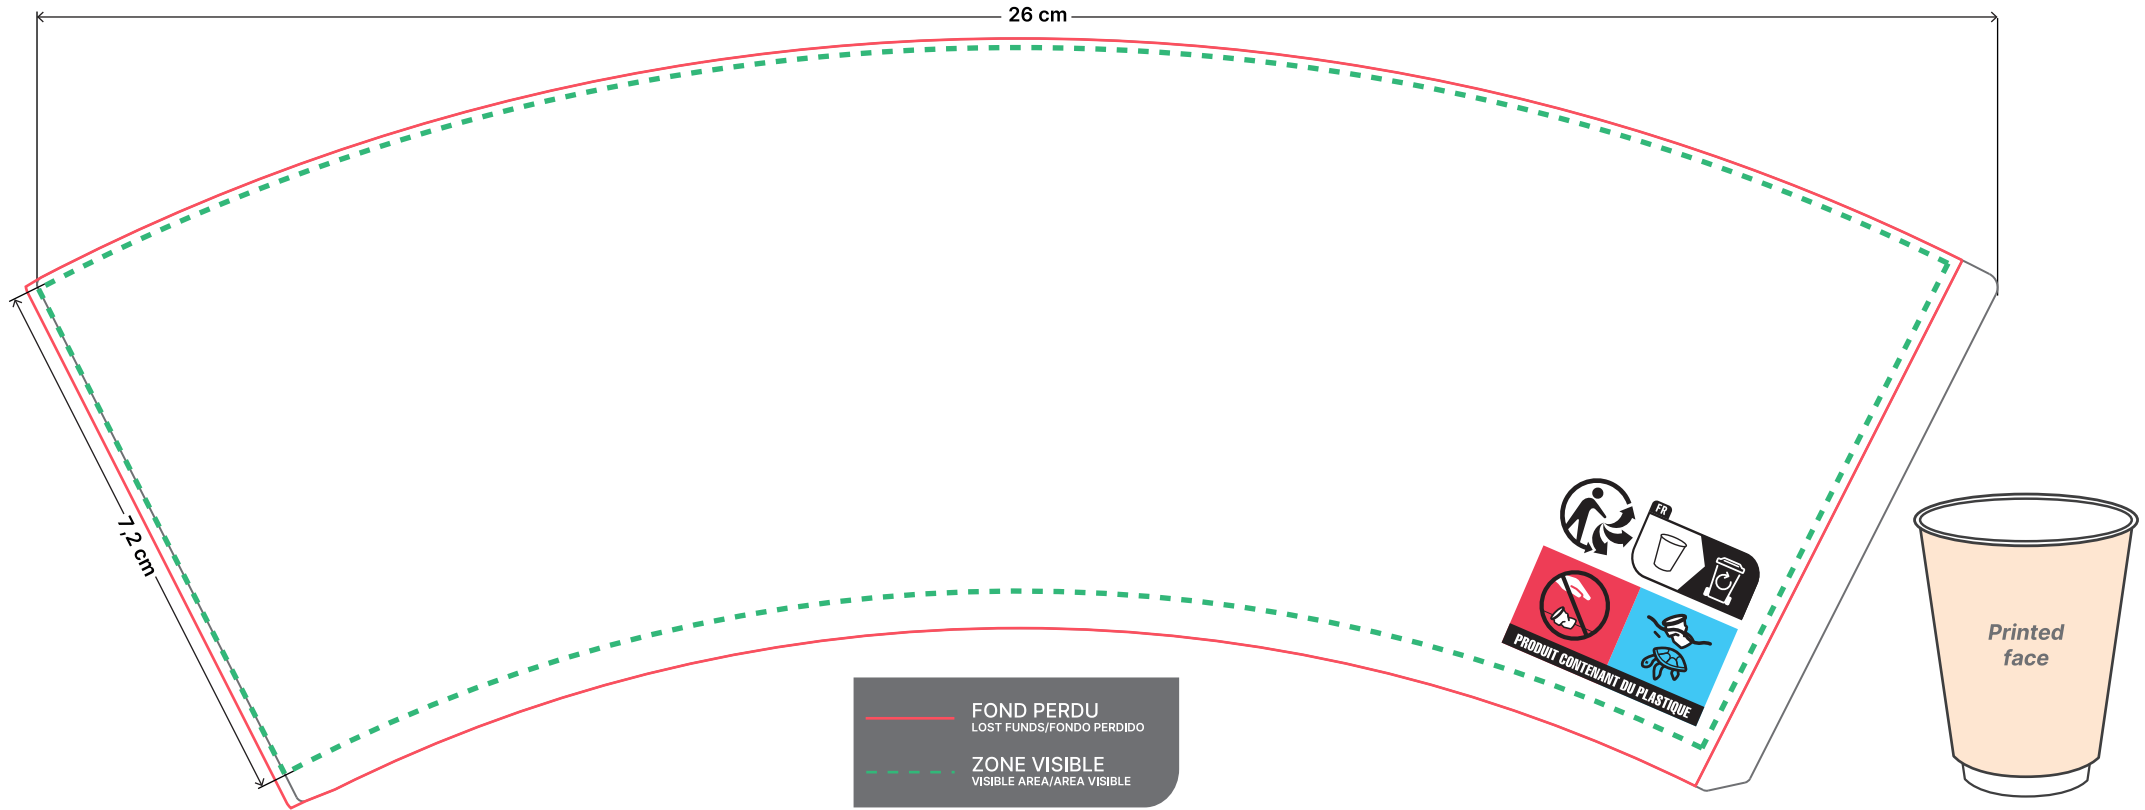

GOBELET CARTON DOUBLE PAROI PERSONNALISÉ 8 Oz

CUSTOMISED DOUBLE-WALLED PAPER CUP 8 OZ- VASO DE PAPEL PERSONALIZADO DE DOBLE PARED 8 OZ

Mis à jour le 17/06/2025
Réf. : 100G039

Merci de préparer vos fichiers en couleur CMJN. Le RVB n'est pas accepté.
Please prepare your files in CMYK colour. RGB is not accepted. Por favor, prepare sus archivos en color CMYK. No se acepta RGB.

COULEUR DE FOND :
BACKGROUND COLOR/COLOR DE FONDO

COULEUR DE MARQUAGE :
COLOR OF MARKING/COLOR DE MARCADO

DATE ET SIGNATURE :
DATE AND SIGNATURE/FECHA Y FIRMA

Blanc
White/Blanco

**Impression flexographique
3 à 5 couleurs**
Flexographic printing 3 to 5 colours
Impresión flexográfica 3 a 5 colores