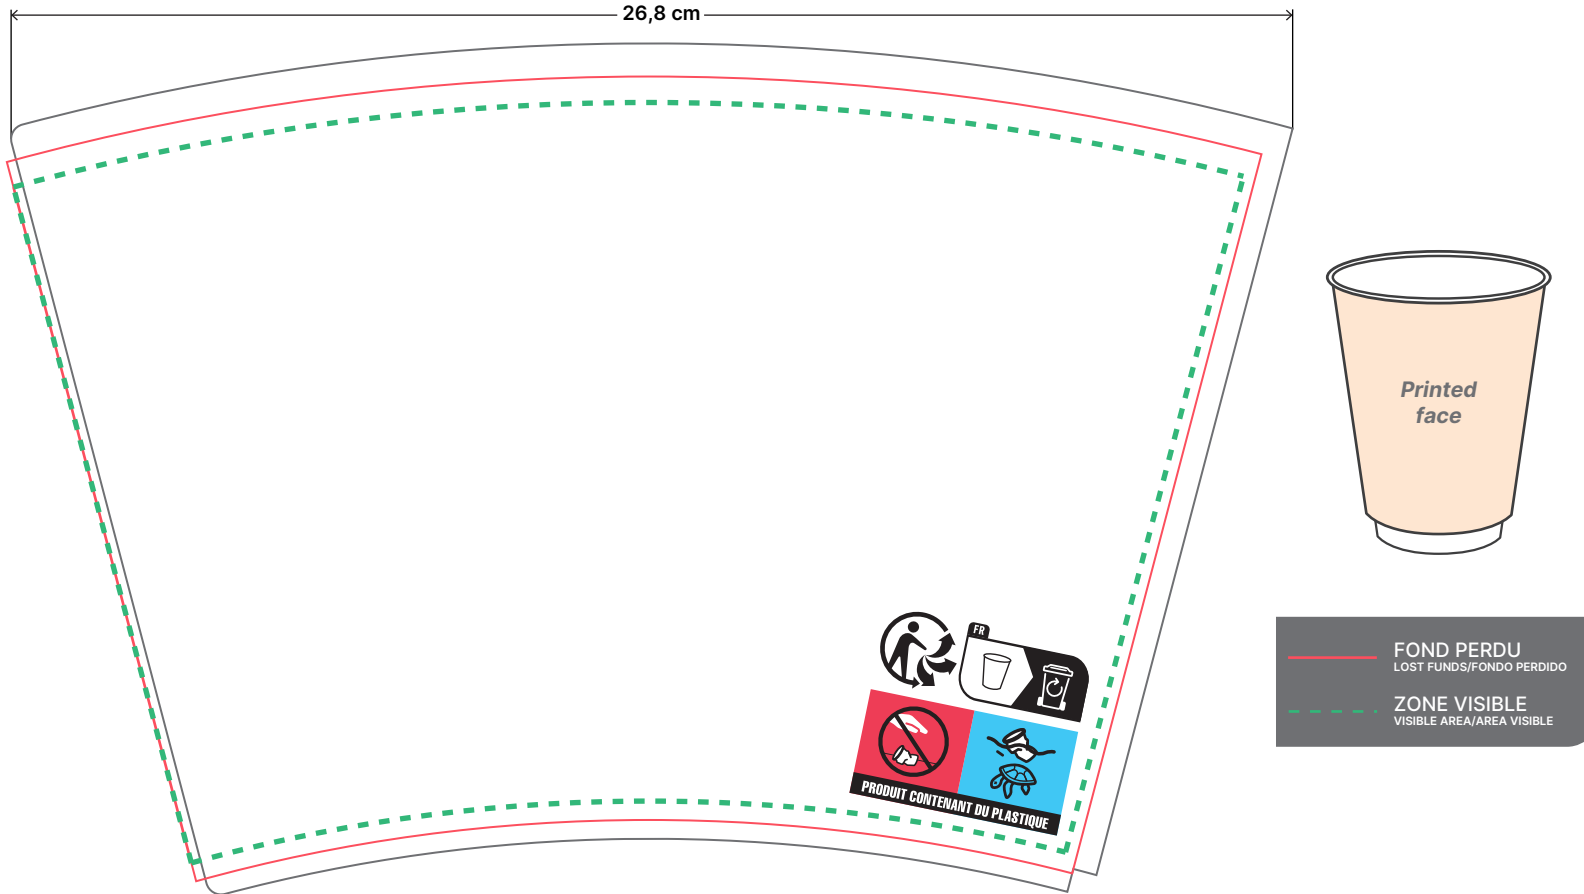

Gobelet carton double paroi personnalisé 20 oz

CUSTOMISED DOUBLE-WALLED PAPER CUP 20 OZ - VASO DE PAPEL PERSONALIZADO DE DOBLE PARED 20 OZ

Mis à jour le 17/06/2025
Réf. : 100G038

Merci de préparer vos fichiers en couleur CMJN. Le RVB n'est pas accepté. Please prepare your files in CMYK colour. RGB is not accepted. Por favor, prepare sus archivos en color CMYK. No se acepta RGB. 

COULEUR DE FOND :
BACKGROUND COLOR/COLOR DE FONDO

COULEUR DE MARQUAGE :
COLOR OF MARKING/COLOR DE MARCADO

DATE ET SIGNATURE :
DATE AND SIGNATURE/FECHA Y FIRMA

Blanc
White/Blanco

**Impression flexographique
3 à 5 couleurs**
Flexographic printing 3 to 5 colours
Impresión flexográfica 3 a 5 colores