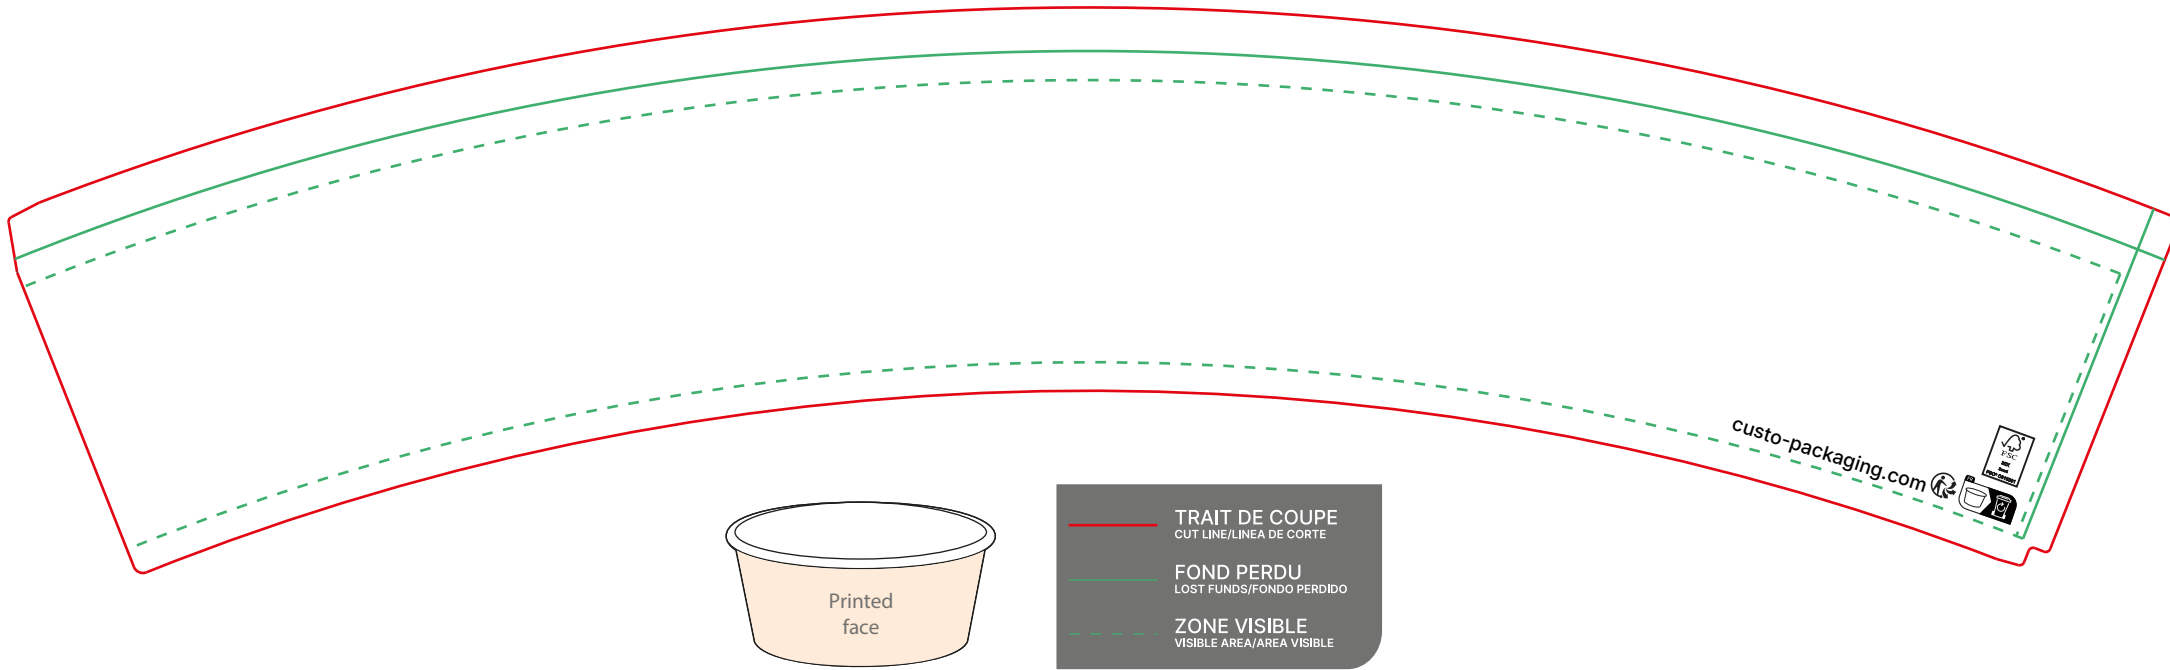

BOÎTE RONDE EN CARTON ET COUVERCLE PERSONNALISÉ 750 mL

ROUND CARDBOARD BOX WITH PERSONALISED LID 750 mL

CAJA DE CARTÓN REDONDA CON TAPA PERSONALIZADA 750 mL

Mis à jour le 04/07/2025

Réf : 100B049

Merci de préparer vos fichiers en couleur CMJN. Le RVB et le Pantone ne sont pas acceptés.

Kraft
Kraft/Kraft

Blanc
White/Blanco

COULEUR DE MARQUAGE :
COLOR OF MARKING/COLOR DE MARCADO

**Technique d'impression
quadrichromie
(couleurs illimitées)**

Four-colour printing technique
(unlimited colours)
Técnica de impresión en cuatricromía
(colores ilimitados)