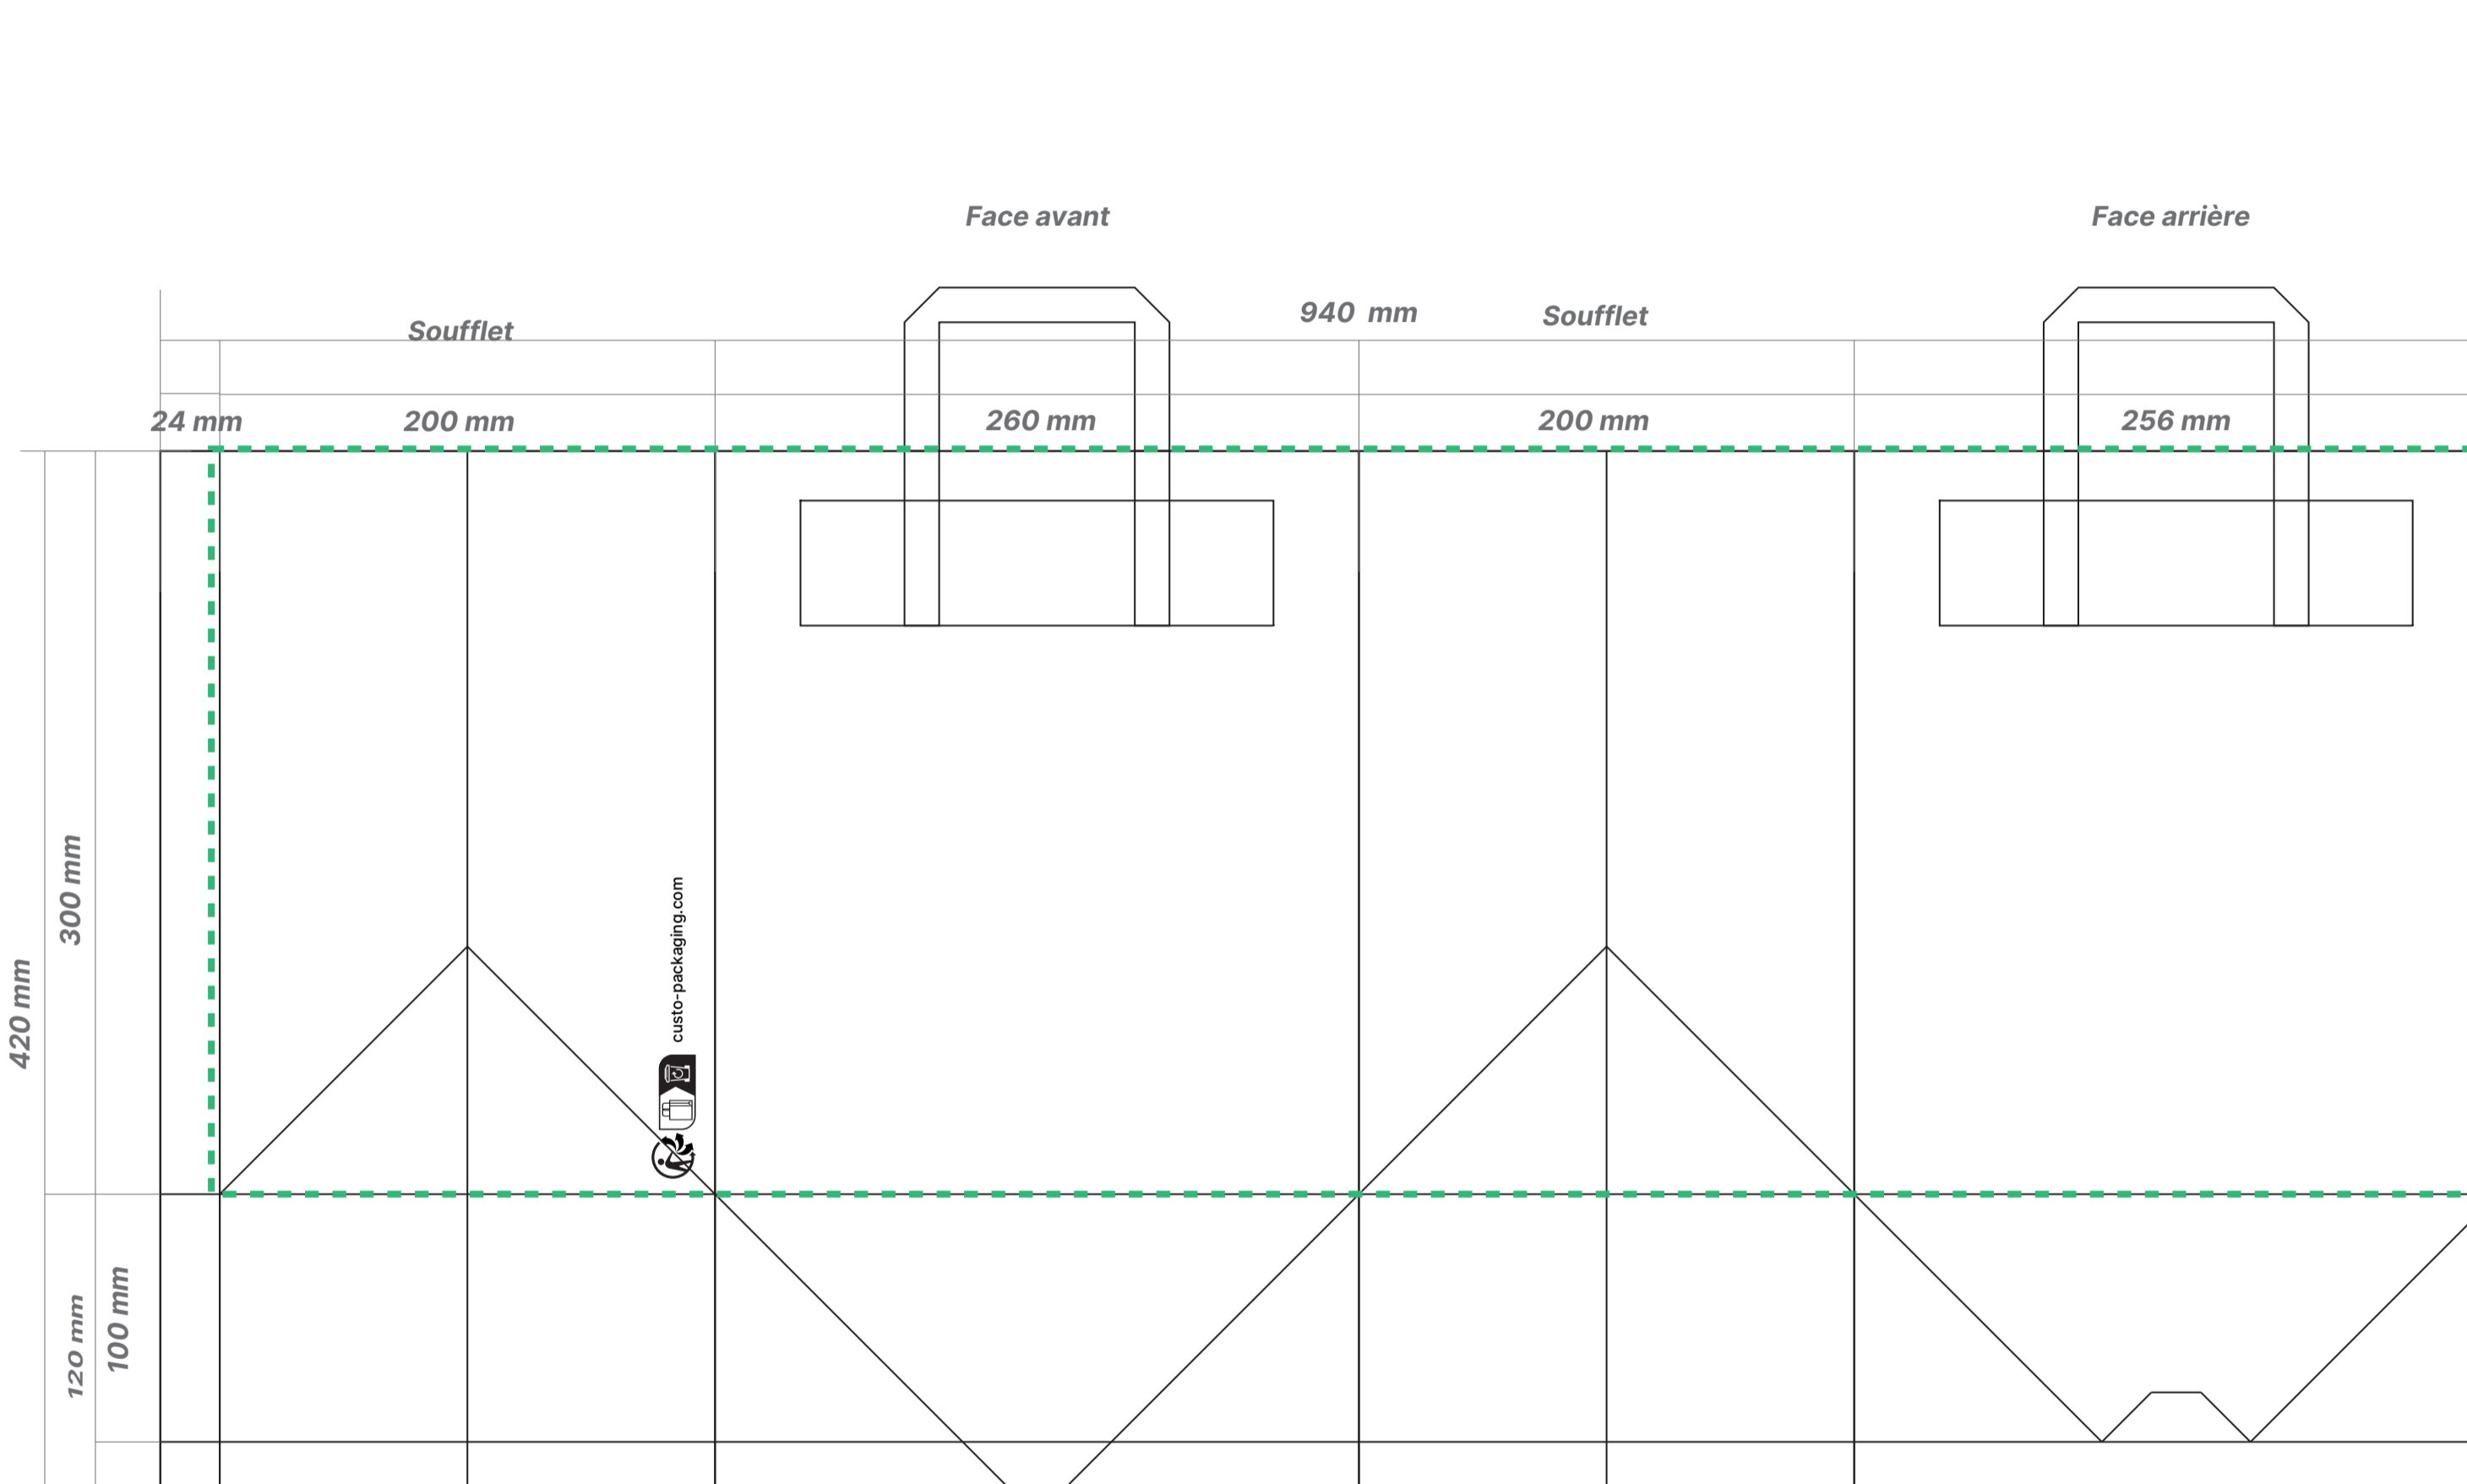

# SAC CABAS PERSONNALISÉ EN PAPIER KRAFT 26 + 20 X 30 CM

CUSTOMIZED KRAFT PAPER SHOPPING BAG 26 + 20 X 30 CM

BOLSA DE PAPEL KRAFT PERSONALIZADA 26 + 20 X 30 CM

Mis à jour le 16/01/2026 Réf. : 100P064

**COULEUR DE FOND :**  
BACKGROUND COLOR/COLOR DE FONDO

**Kraft**  
Kraft/Kraft

**COULEUR DE MARQUAGE :**  
COLOR OF MARKING/COLOR DE MARCADO

**Impression flexographie**  
**1 à 3 couleurs**

Flexographic printing 1 colour  
Impresión flexográfica 1 color

- Couleur 1 :
- Couleur 2 :
- Couleur 3 :