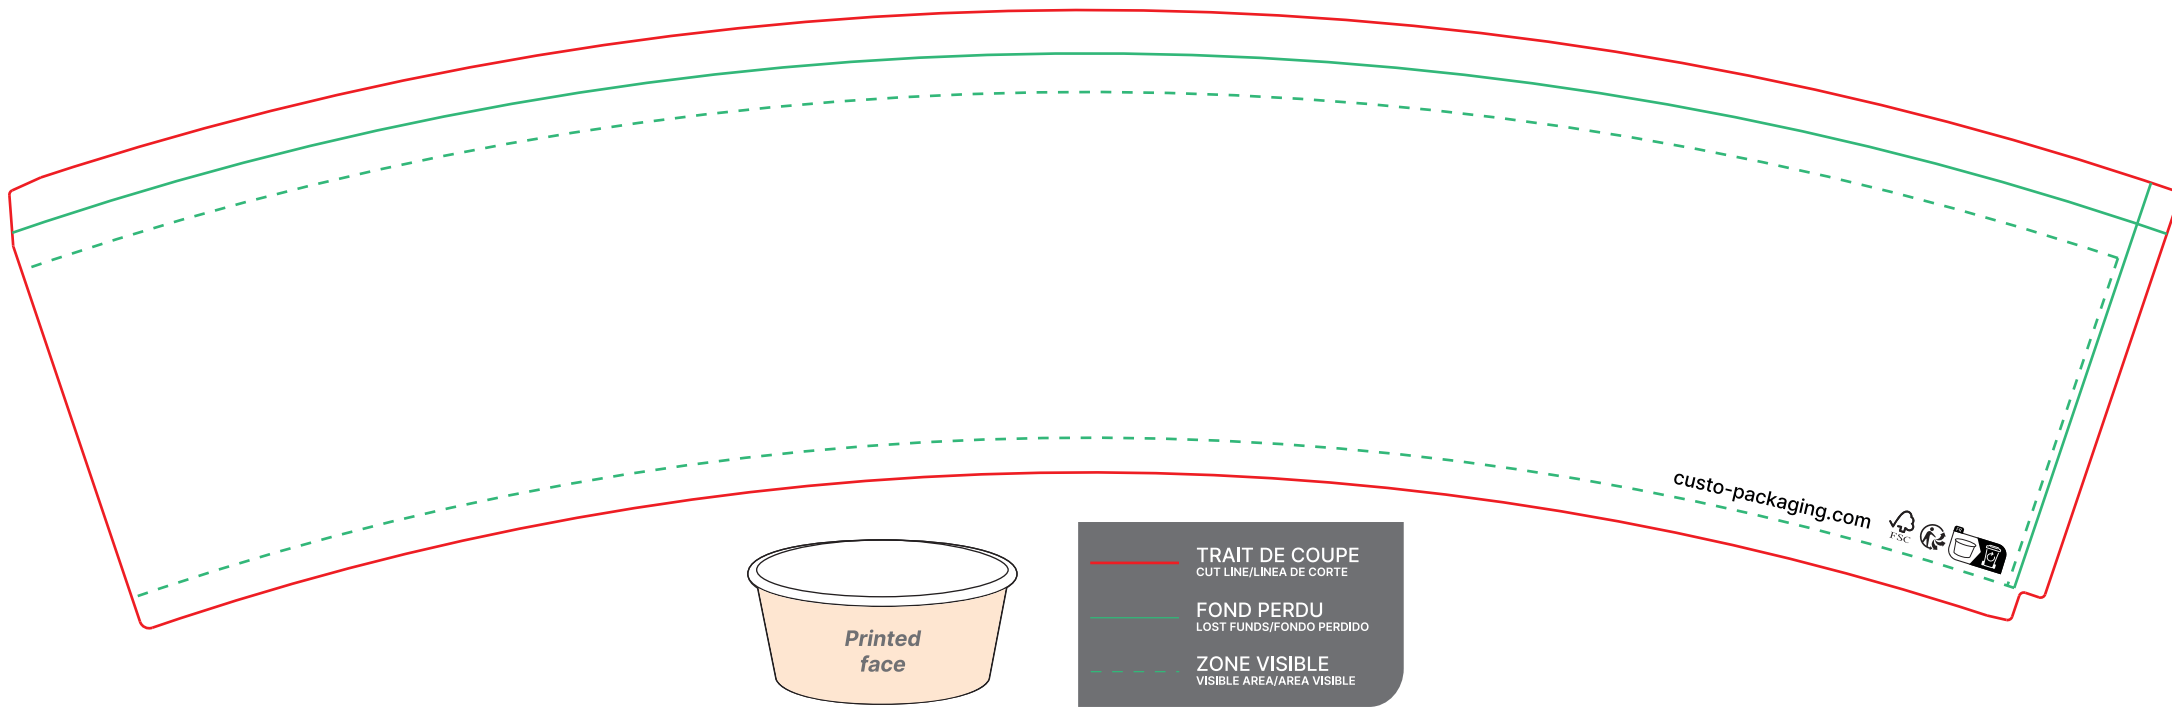

BOÎTE RONDE EN CARTON ET COUVERCLE PERSONNALISÉ 1000 mL

ROUND CARDBOARD BOX WITH PERSONALISED LID 1000 mL

CAJA DE CARTÓN REDONDA CON TAPA PERSONALIZADA 1000 mL

Mis à jour le 04/07/2025

Réf : 100B042

Merci de préparer vos fichiers en couleur CMJN ou Pantone U.

COLOR OF MARKING/COLOR DE MARCADO

**Impression flexographique
1 à 4 couleurs**

Flexographic printing 1 to 4 colours
Impresión flexográfica 1 a 4 colores

- Couleur 1 :
- Couleur 2 :
- Couleur 3 :
- Couleur 4 :