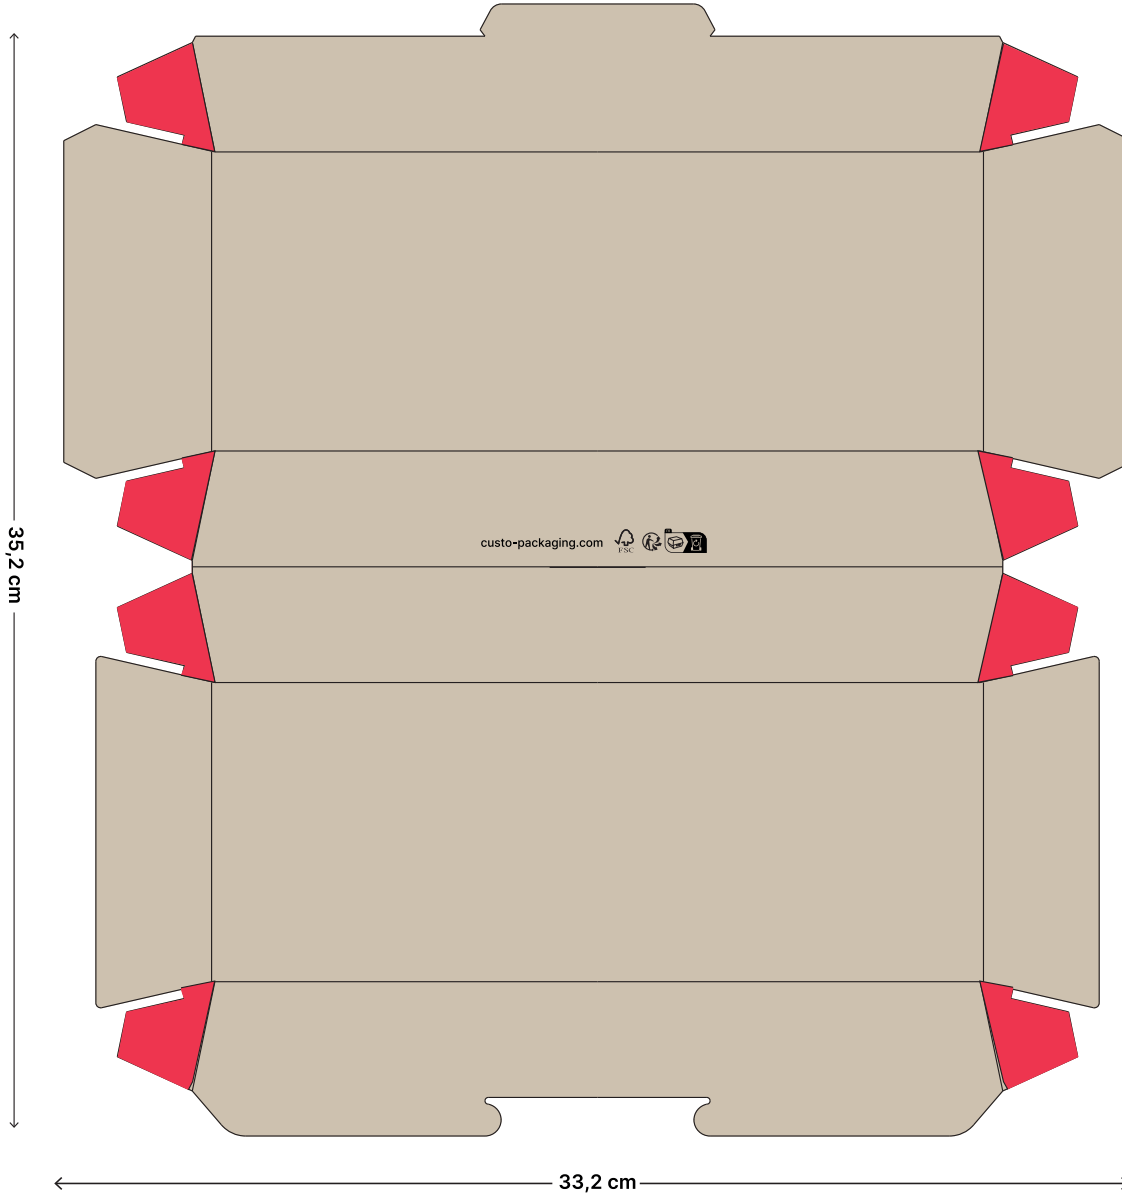

BOÎTE À HOTDOG/PANINI EN CARTON PERSONNALISÉ

CUSTOMISED CARDBOARD HOTDOG/PANINI BOX
CAJA DE CARTÓN PARA HOTDOG/PANINI PERSONALIZADA

Mis à jour le 04/07/2025 Réf. : 100B044

**Merci de préparer vos fichiers en couleur CMJN.
Le RVB et le Pantone ne sont pas acceptés.**