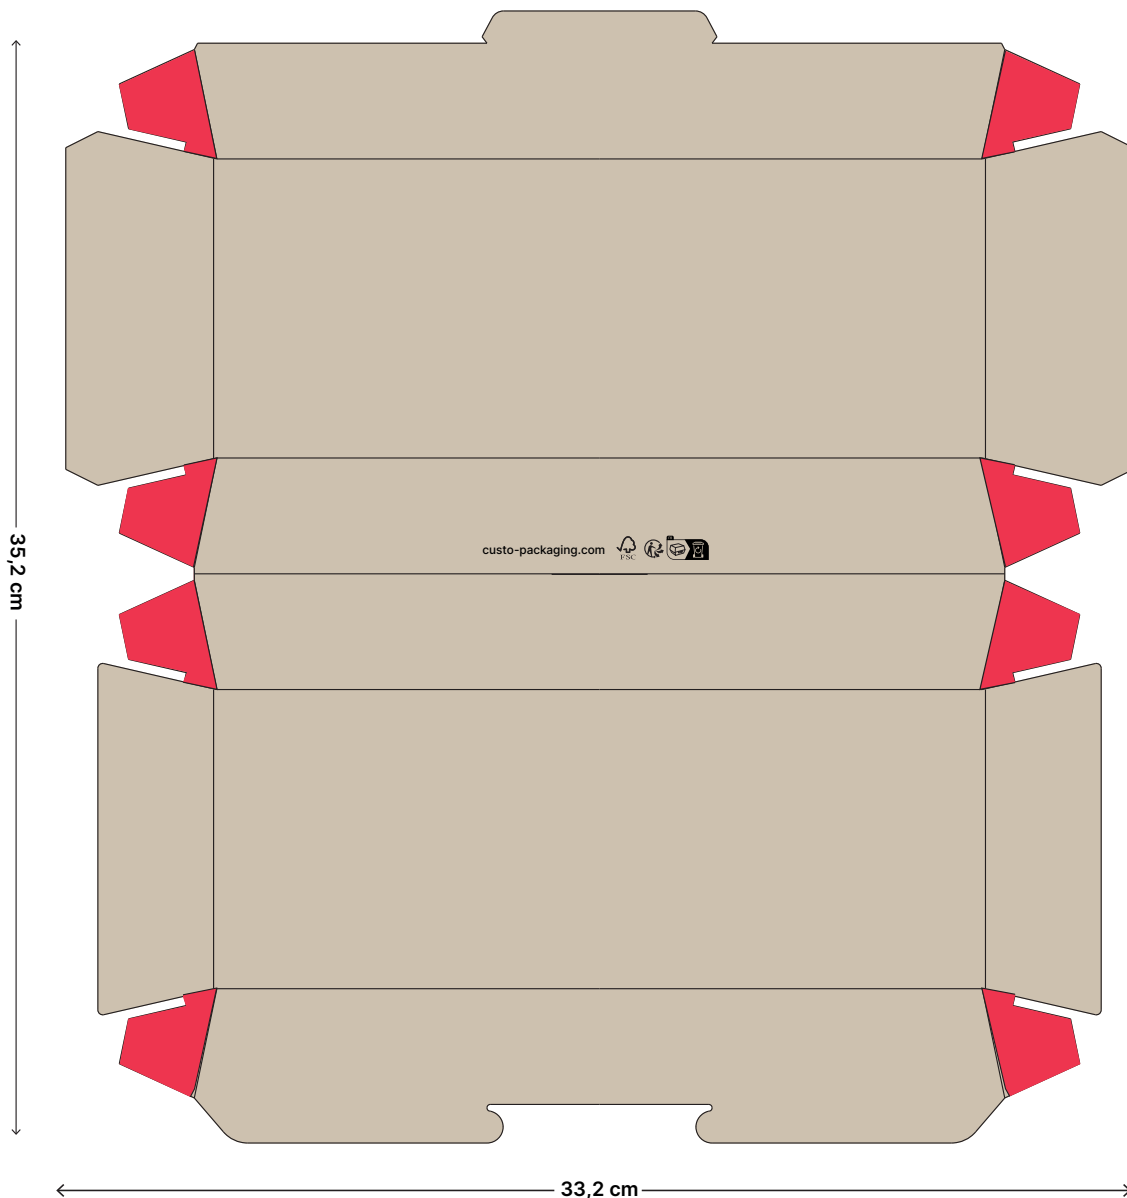

BOÎTE À HOTDOG/PANINI EN CARTON PERSONNALISÉ

CUSTOMISED CARDBOARD HOTDOG/PANINI BOX
CAJA DE CARTÓN PARA HOTDOG/PANINI PERSONALIZADA

Mis à jour le 04/07/2025 Réf. : 100B044

**Merci de préparer vos fichiers en couleur CMJN.
Le RVB et le Pantone ne sont pas acceptés.**