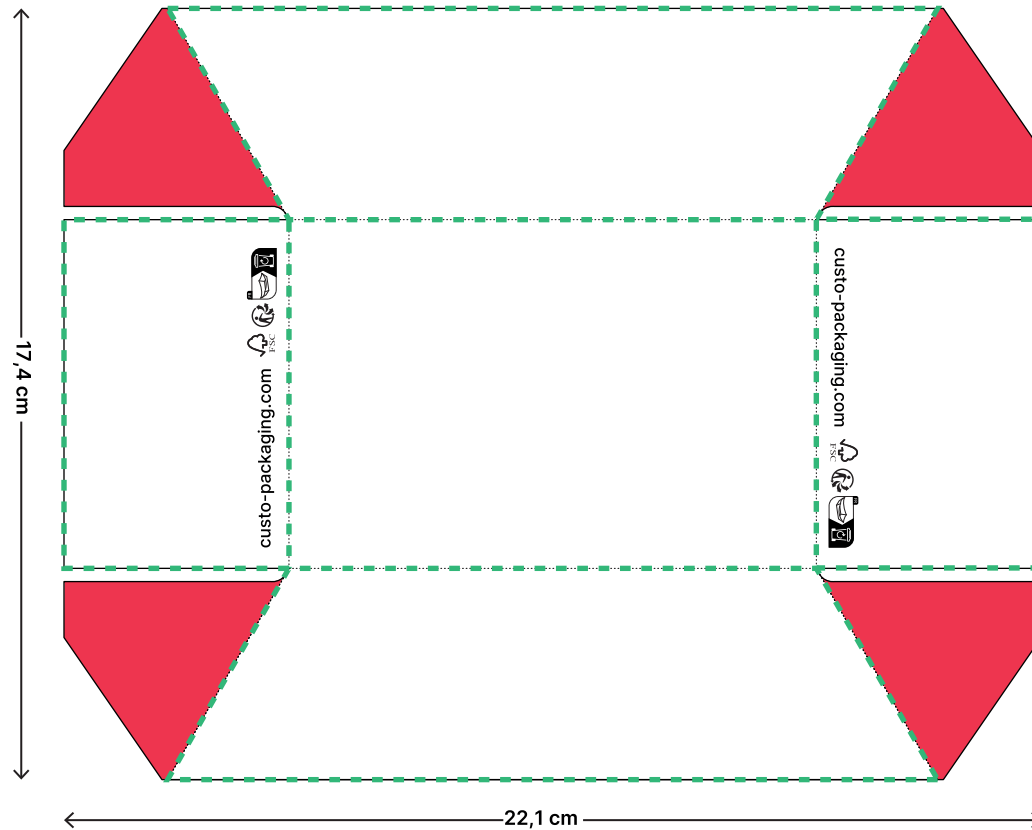

# BARQUETTE EN CARTON PERSONNALISÉE 600 mL

CUSTOMISED CARDBOARD TRAY 600 mL

BANDEJA DE CARTÓN PERSONALIZADA 600 mL

Mis à jour le 04/07/2025

Réf : 100B065

*Merci de préparer vos fichiers en Pantone U ou C.*  
*Please prepare your files in Pantone U or C. Por favor, prepare sus archivos en Pantone U o C.*

## COULEUR DE FOND :

BACKGROUND COLOR/COLOR DE FONDO

**Kraft**

Kraft/Kraft

**Blanc**

White/Blanco

## COULEUR DE MARQUAGE :

COLOR OF MARKING/COLOR DE MARCADO

**Impression offset**  
**1 à 4 couleurs**

Offset printing 1 to 4 colours  
Impresión offset 1 a 4 colores

- Couleur 1 :
- Couleur 2 :
- Couleur 3 :
- Couleur 4 :