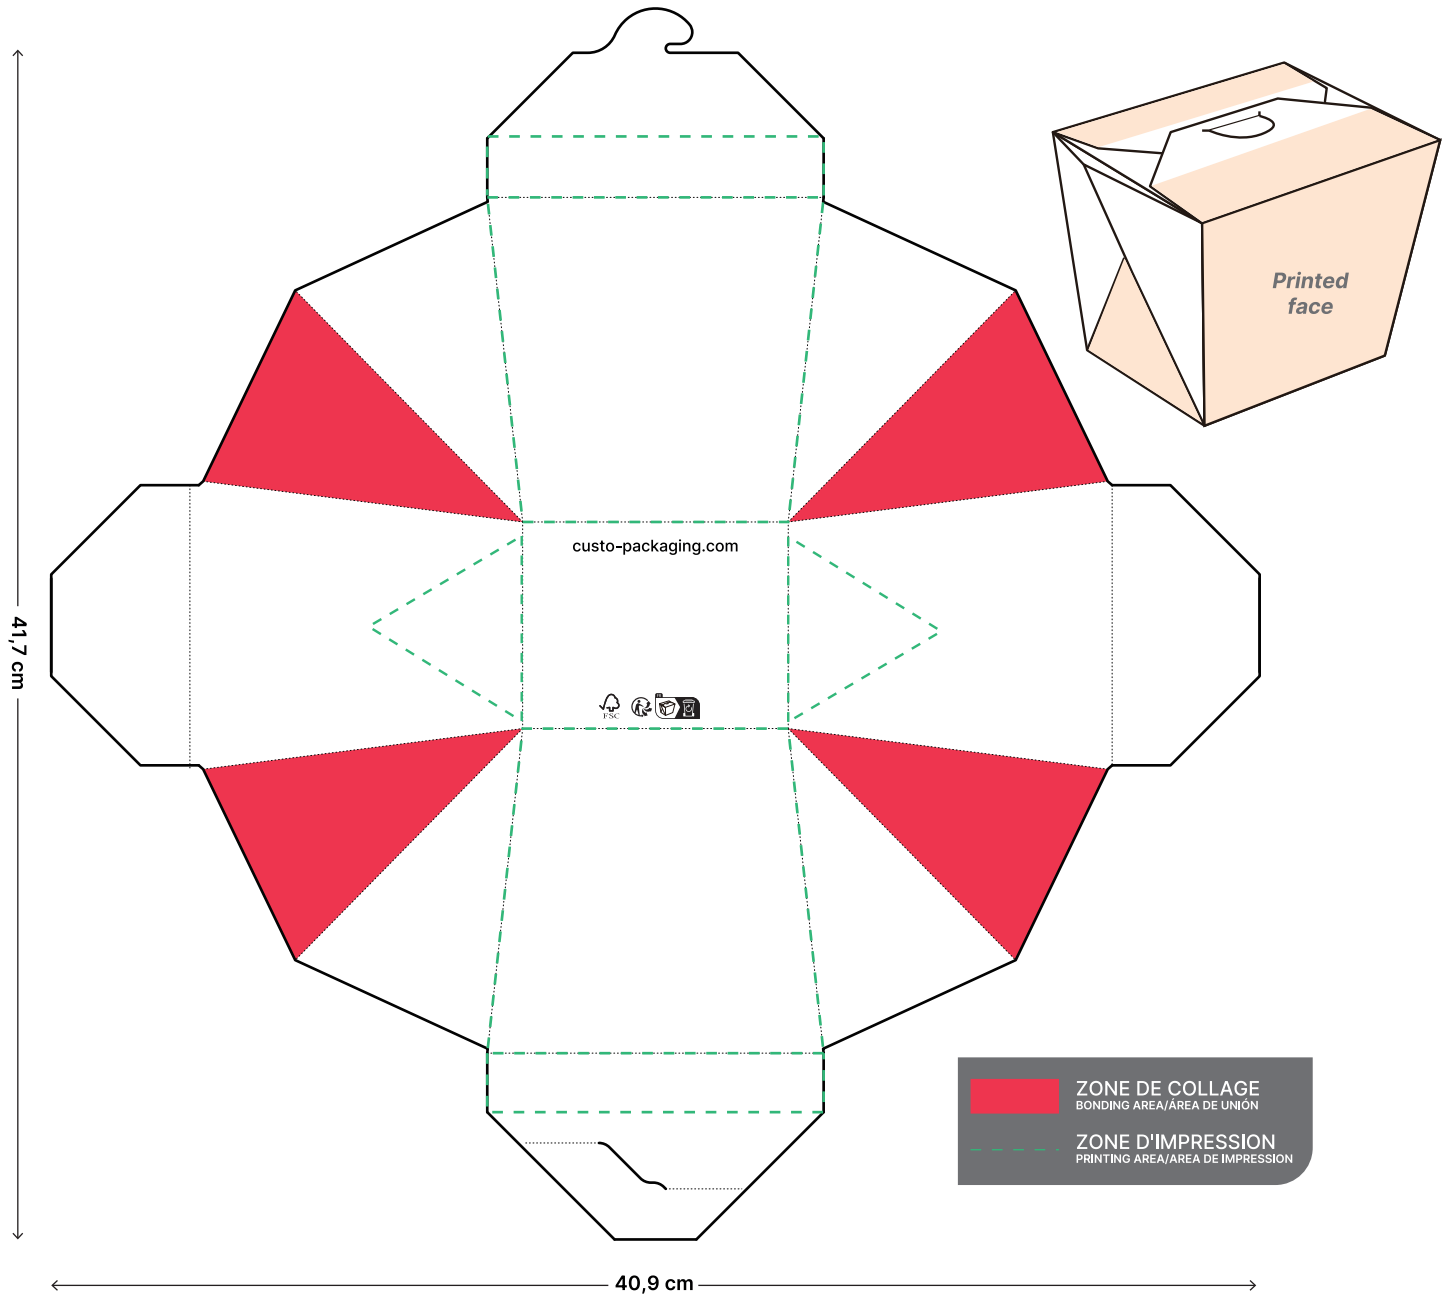

POT À PÂTES EN CARTON

PERSONNALISÉ 32 Oz

PERSONALISED CARDBOARD PASTA POT 32 Oz

TARRO DE CARTÓN PARA PASTAS PERSONALIZADO 32 Oz

Mis à jour le 24/06/2025 Réf. : 100B016

Merci de préparer vos fichiers en couleur CMJN ou Pantone U.
Please prepare your files in CMYK color or Pantone U. Por favor, prepare sus archivos en CMYK o Pantone U.

Custo.
FOOD CUSTOM PACKAGING

COULEUR DE FOND :
BACKGROUND COLOR/COLOR DE FONDO

COULEUR DE MARQUAGE :
COLOR OF MARKING/COLOR DE MARCADO

DATE ET SIGNATURE :
DATE AND SIGNATURE/FECHA Y FIRMA

Kraft
Kraft/Kraft

Blanc
White/Blanco

Impression flexographique
1 à 4 couleurs

Flexographic printing 1 to 4 colours
Impresión flexográfica 1 a 4 colores

Couleur 1 :

Couleur 3 :

Couleur 2 :

Couleur 4 :

La validation du BâT engage votre responsabilité à 100%, merci de bien vouloir vérifier chaque détail (orthographe, taille, emplacement, couleurs).
You are 100% responsible for approving the print order. Please check every detail (spelling, size, position, colors).