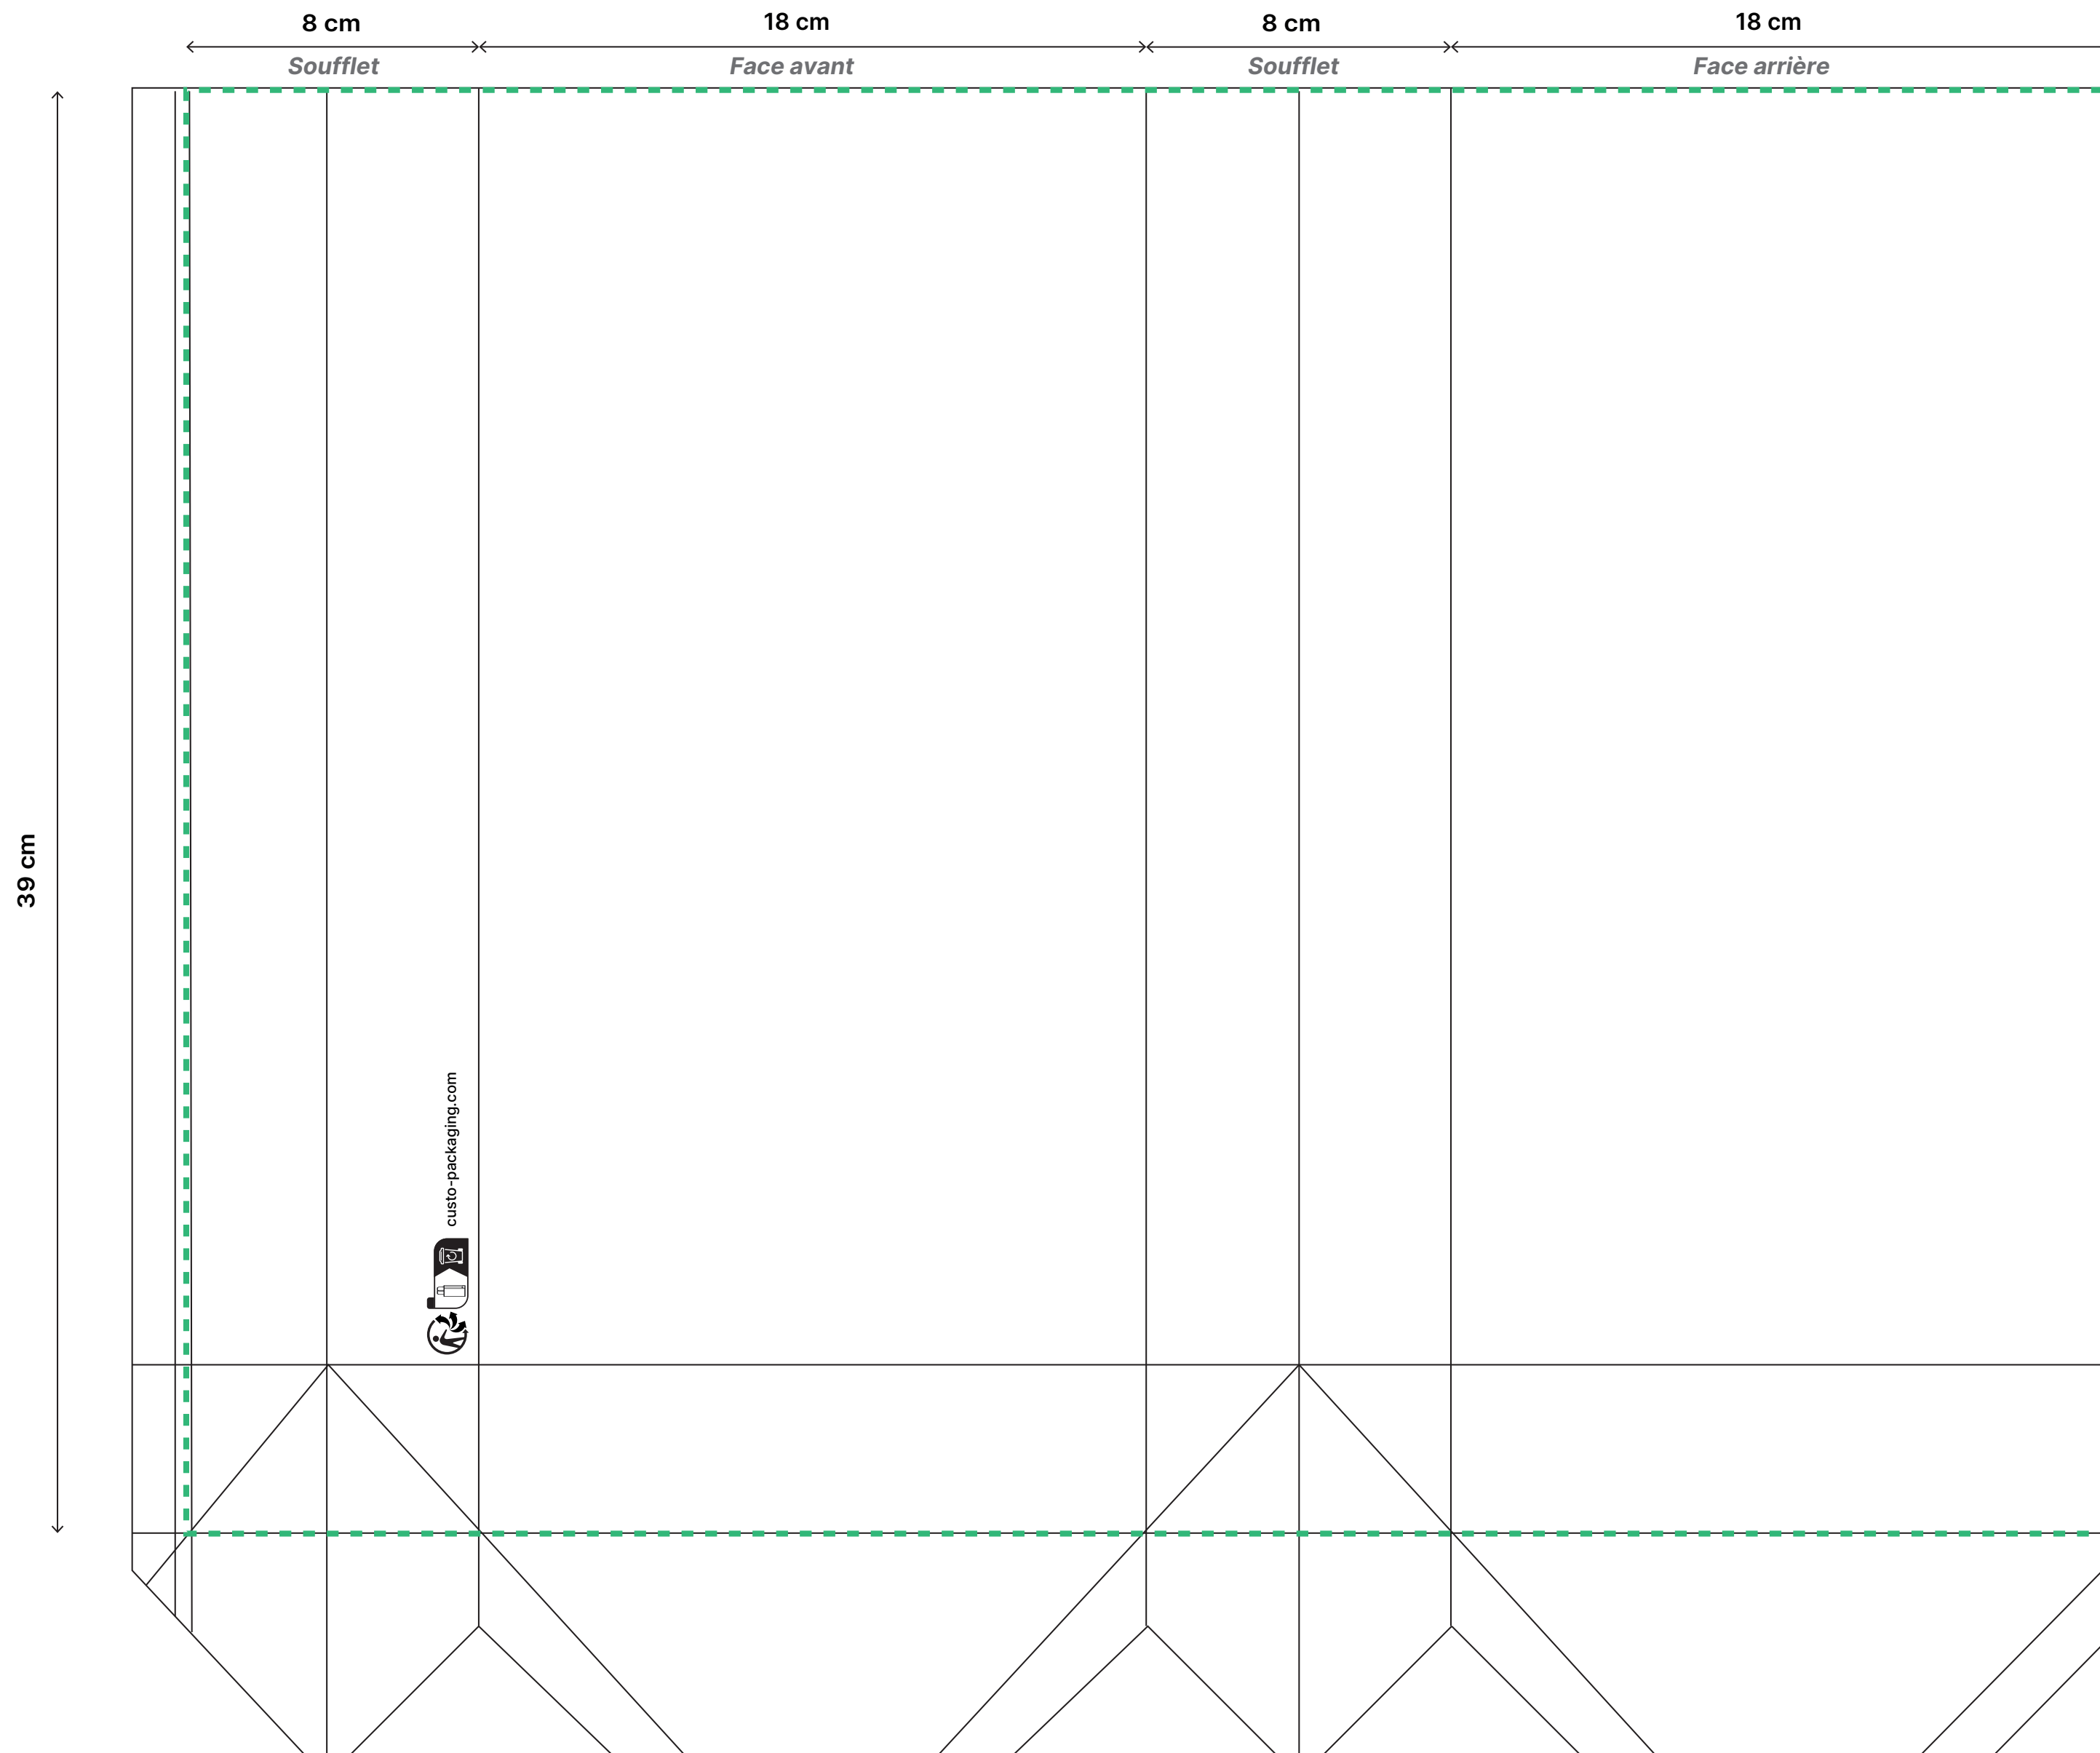

SAC À BOUTEILLE PERSONNALISÉ EN PAPIER BLANC 18 + 8 X 39 CM

CUSTOMIZED BOTTLE BAG MADE OF WHITE PAPER 18 + 8 X 39 CM

BOLSA PARA BOTELLAS PERSONALIZADA DE PAPEL BLANCO 18 + 8 X 39 CM

COULEUR DE FOND : BACKGROUND COLOR/COLOR DE FONDO

Blanc
White/Blanco

COULEUR DE MARQUAGE : COLOR OF MARKING/COLOR DE MARCADO

**Impression flexographique
1 couleur**

Flexographic printing 1 colour
Impresión flexográfica 1 color

Couleur 1 :

 **Merci de préparer vos fichiers en Pantone U.**
Please prepare your files in Pantone U.
Por favor, prepare sus archivos en Pantone U.

DATE ET SIGNATURE : DATE AND SIGNATURE/FECHA Y FIRMA

Face avant

Face arrière